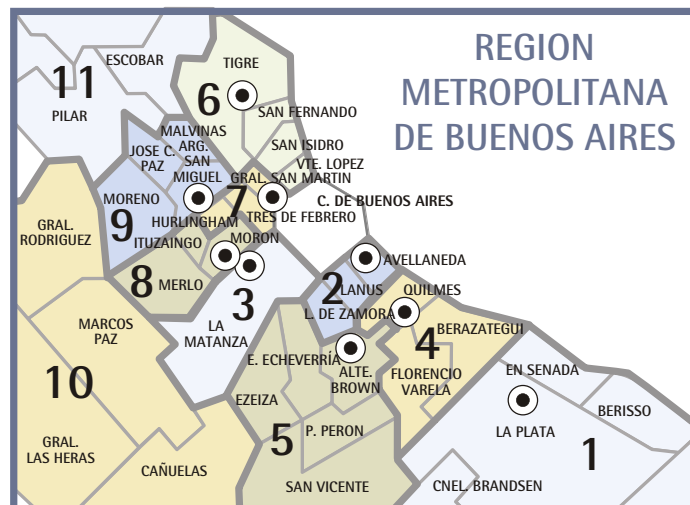

DISTRITOS Y REGIONES EDUCATIVAS - PROVINCIA DE BUENOS AIRES

REGION 1

(113) BERISSO
 (014) C. BRANDSEN
 (114) ENSENADA
 (001) LA PLATA
 (064) MAGDALENA
 (134) PUNTA INDIO

REGION 2

(005) AVELLANEDA
 (062) L. DE ZAMORA
 (111) LANUS

REGION 3

(069) LA MATANZA

REGION 4

(119) BERAZATEGUI
 (032) F. VARELA
 (085) QUILMES

REGION 5

(004) A. BROWN
 (030) E. ECHEVERRIA
 (130) EZEIZA
 (129) PTE. PERON
 (099) SAN VICENTE

REGION 6

(095) SAN FERNANDO
 (096) SAN ISIDRO
 (055) TIGRE
 (109) VTE. LOPEZ

REGION 18

(006) AYACUCHO
 (021) CASTELLI
 (029) DOLORES
 (037) GUIDO
 (039) G. LAVALLE
 (040) G. MADARIAGA
 (065) MAIPU
 (123) P. DE LA COSTA
 (124) PINAMAR
 (104) TORDILLO
 (125) VILLA GESELL

REGION 19

REGION 22

(008) B. BLANCA
 (078) C. PATAGONES
 (112) C. ROSALES
 (126) M. HERMOSO
 (110) VILLARINO

REGION 23

(002) A. ALSINA
 (025) C. SUAREZ
 (020) DAIREAUX
 (038) G. LAMADRID
 (051) GUAMINI
 (084) PUAN
 (091) SAAVEDRA
 (105) TORNQUIST