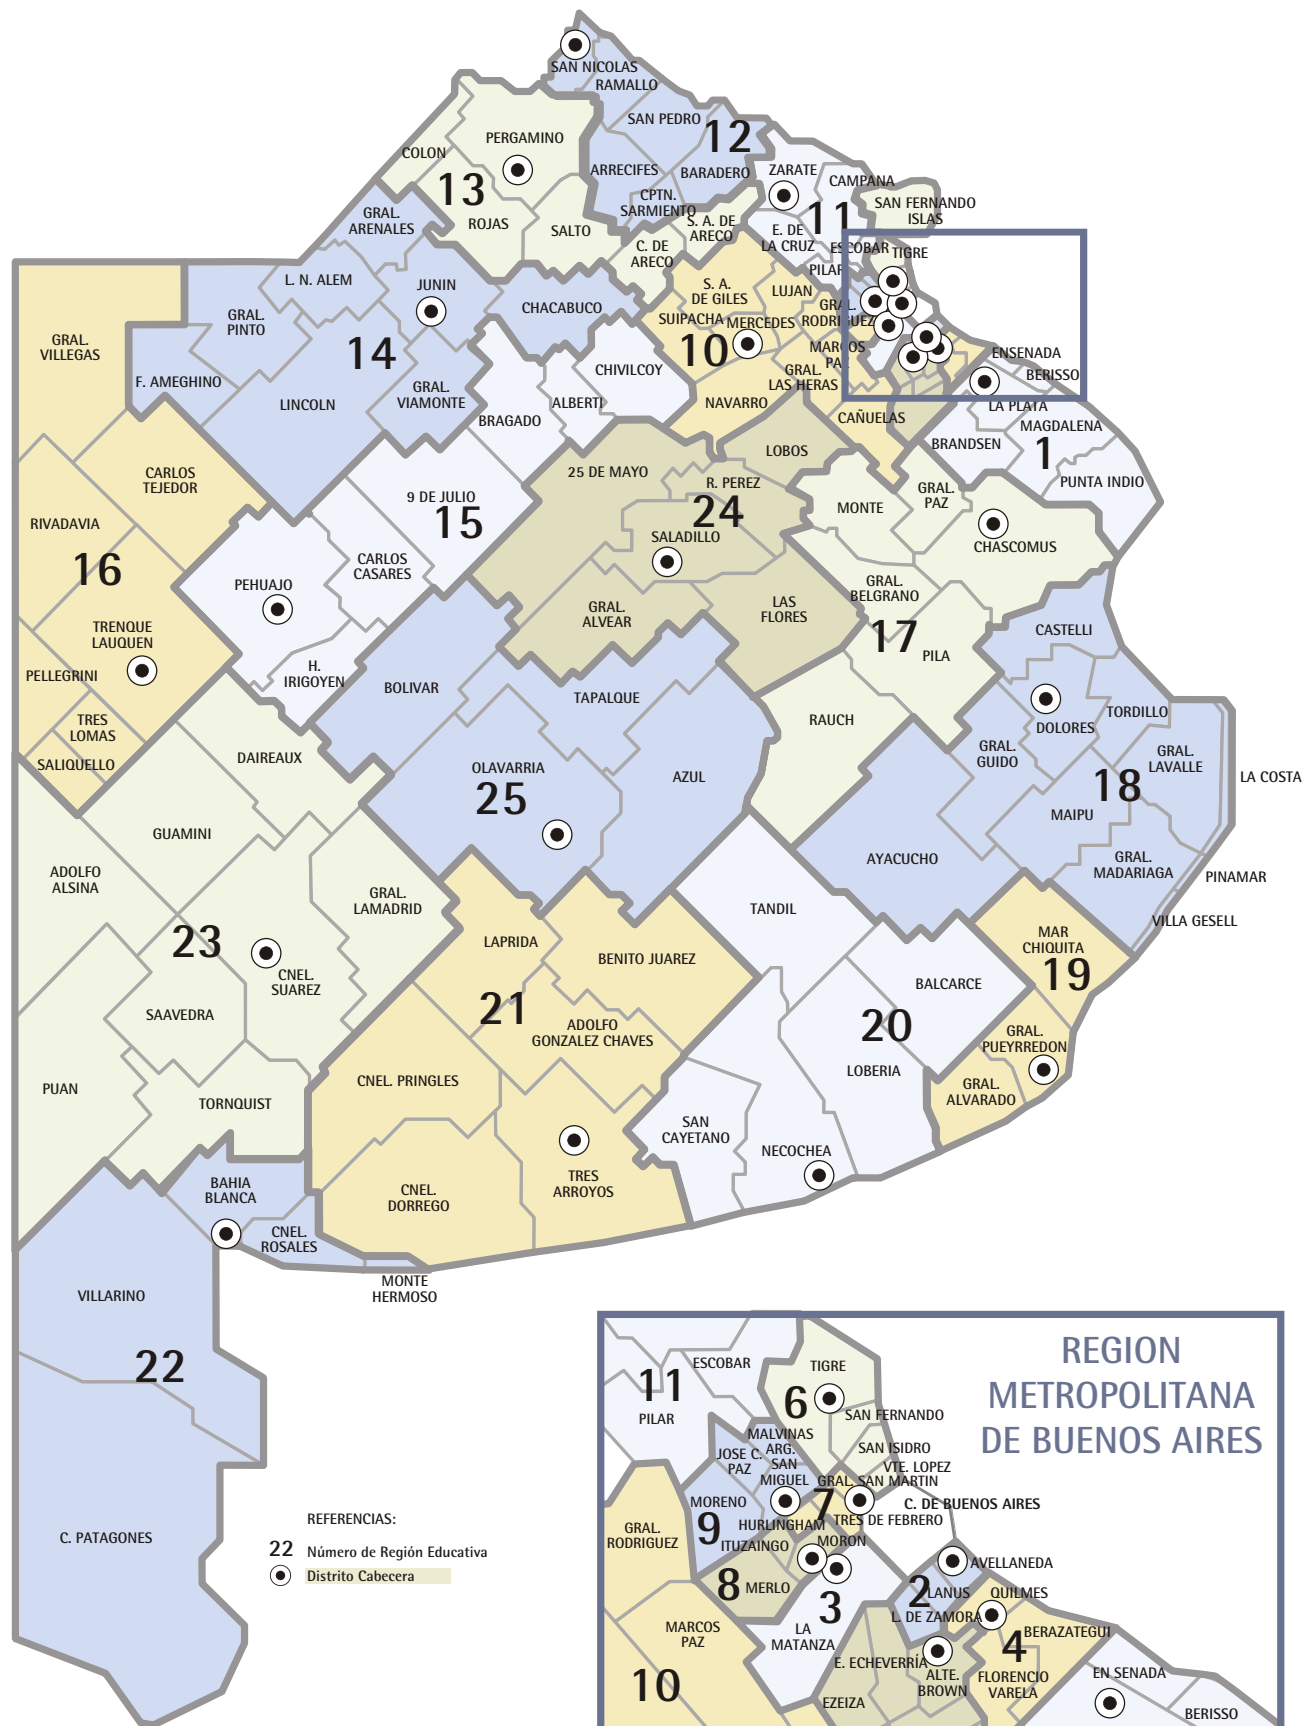

DISTRITOS Y REGIONES EDUCATIVAS - PROVINCIA DE BUENOS AIRES

REGION 1

(113) BERISSO
 (014) C. BRANDSEN
 (114) ENSENADA
 (001) LA PLATA
 (064) MAGDALENA
 (134) PUNTA INDIO

REGION 2

(005) AVELLANEDA
 (062) L. DE ZAMORA
 (111) LANUS

REGION 3

(069) LA MATANZA

REGION 4

(119) BERAZATEGUI
 (032) F. VARELA
 (085) QUILMES

REGION 5

(004) A. BROWN
 (030) E. ECHEVERRIA
 (130) EZEIZA
 (129) PTE. PERON
 (099) SAN VICENTE

REGION 6

(095) SAN FERNANDO
 (096) SAN ISIDRO
 (055) TIGRE
 (109) VTE. LOPEZ

REGION 7

(135) HURLINGHAM
 (045) G. SAN MARTIN
 (117) T. DE FEBRERO

REGION 8

(136) ITUZAINGO
 (071) MERLO
 (100) MORON

REGION 9

(132) JOSE C. PAZ
 (133) M. ARGENTINAS
 (073) MORENO
 (131) SAN MIGUEL

REGION 10

REGION 18

(006) AYACUCHO
 (021) CASTELLI
 (029) DOLORES
 (037) GUIDO
 (039) G. LAVALLE
 (040) G. MADARIAGA
 (065) MAIPU
 (123) P. DE LA COSTA
 (124) PINAMAR
 (104) TORDILLO
 (125) VILLA GESELL

REGION 19